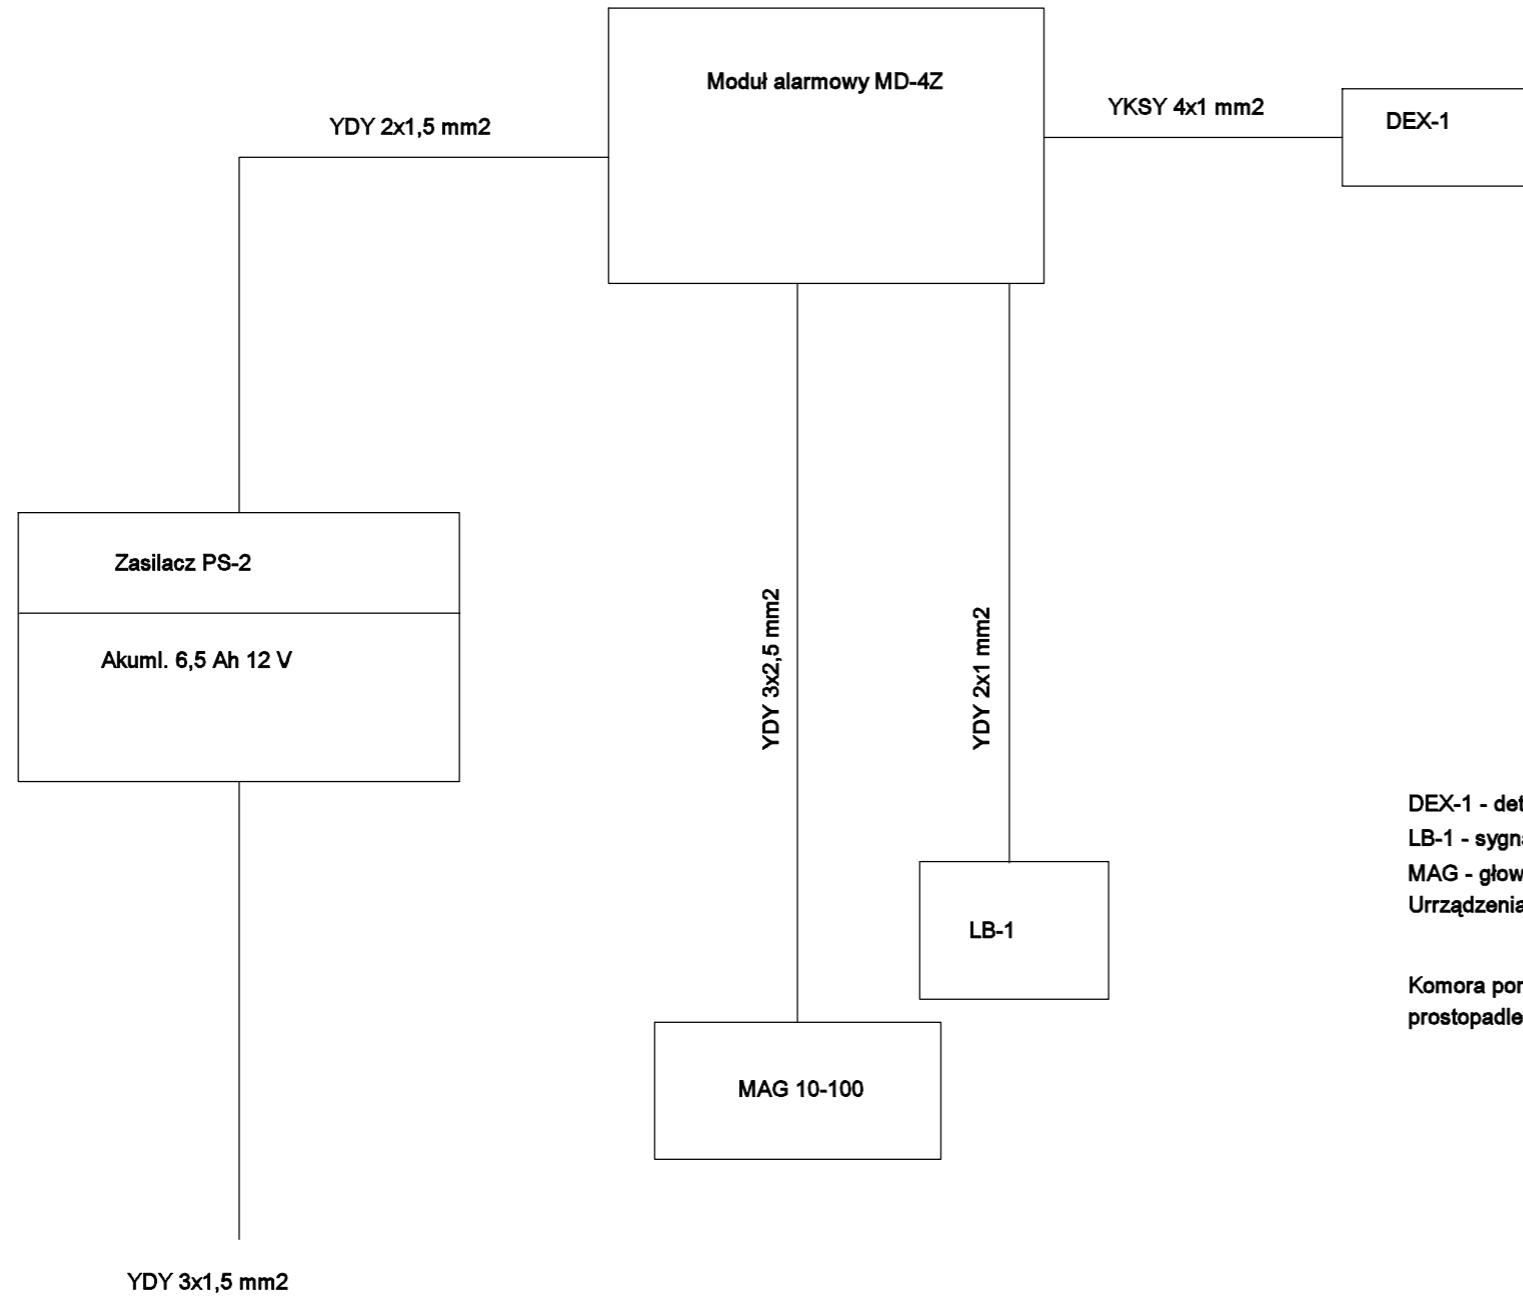

Aktywny System Bezpieczeństwa Instalacji Gazowej ASBiG

DEX-1 - detektor gazu w obud. przeciwwybuchowej  
 LB-1 - sygnalizator optyczny  
 MAG - głowica samozamykająca  
 Urządzenia prod. ZUG GAZOMET

Komora pomiarowa DEX-1 powinna być skierowana prostopadle do podłoża nie niżej niż 300 mm od sufitu

BIURO PROJEKTÓW "DIAMENT" tel.63 242 54 24					
OBIEKT	Warsztat samochodowy.			SKALA	1:100
TEMAT RYS.	SYSTEM ASBiG	BRANŻA	Elektryczna	NR RYS.	E-5
		PROJ.	<b>mgr inż. Ireneusz Jeńć</b> <small>uprawnienia budowlane do projektowania i kierowania robotami bez ograniczeń w specjalności instalacyjnej w zakresie sieci, instalacji i urządzeń elektrycznych i elektroenergetycznych nr GPB.I.7342-9/87</small>	DATA	20.06.18r.
ADRES	dz.nr 534, obr.Międzylesie jedn.ew. Miasto Konin	SPRAW.	<b>mgr inż. Jakub Jeńć</b> <small>uprawnienia budowlane do projektowania i kierowania robotami bez ograniczeń w specjalności instalacyjnej w zakresie sieci, instalacji i urządzeń elektrycznych i elektroenergetycznych nr WPK.0385/POE/13</small>		